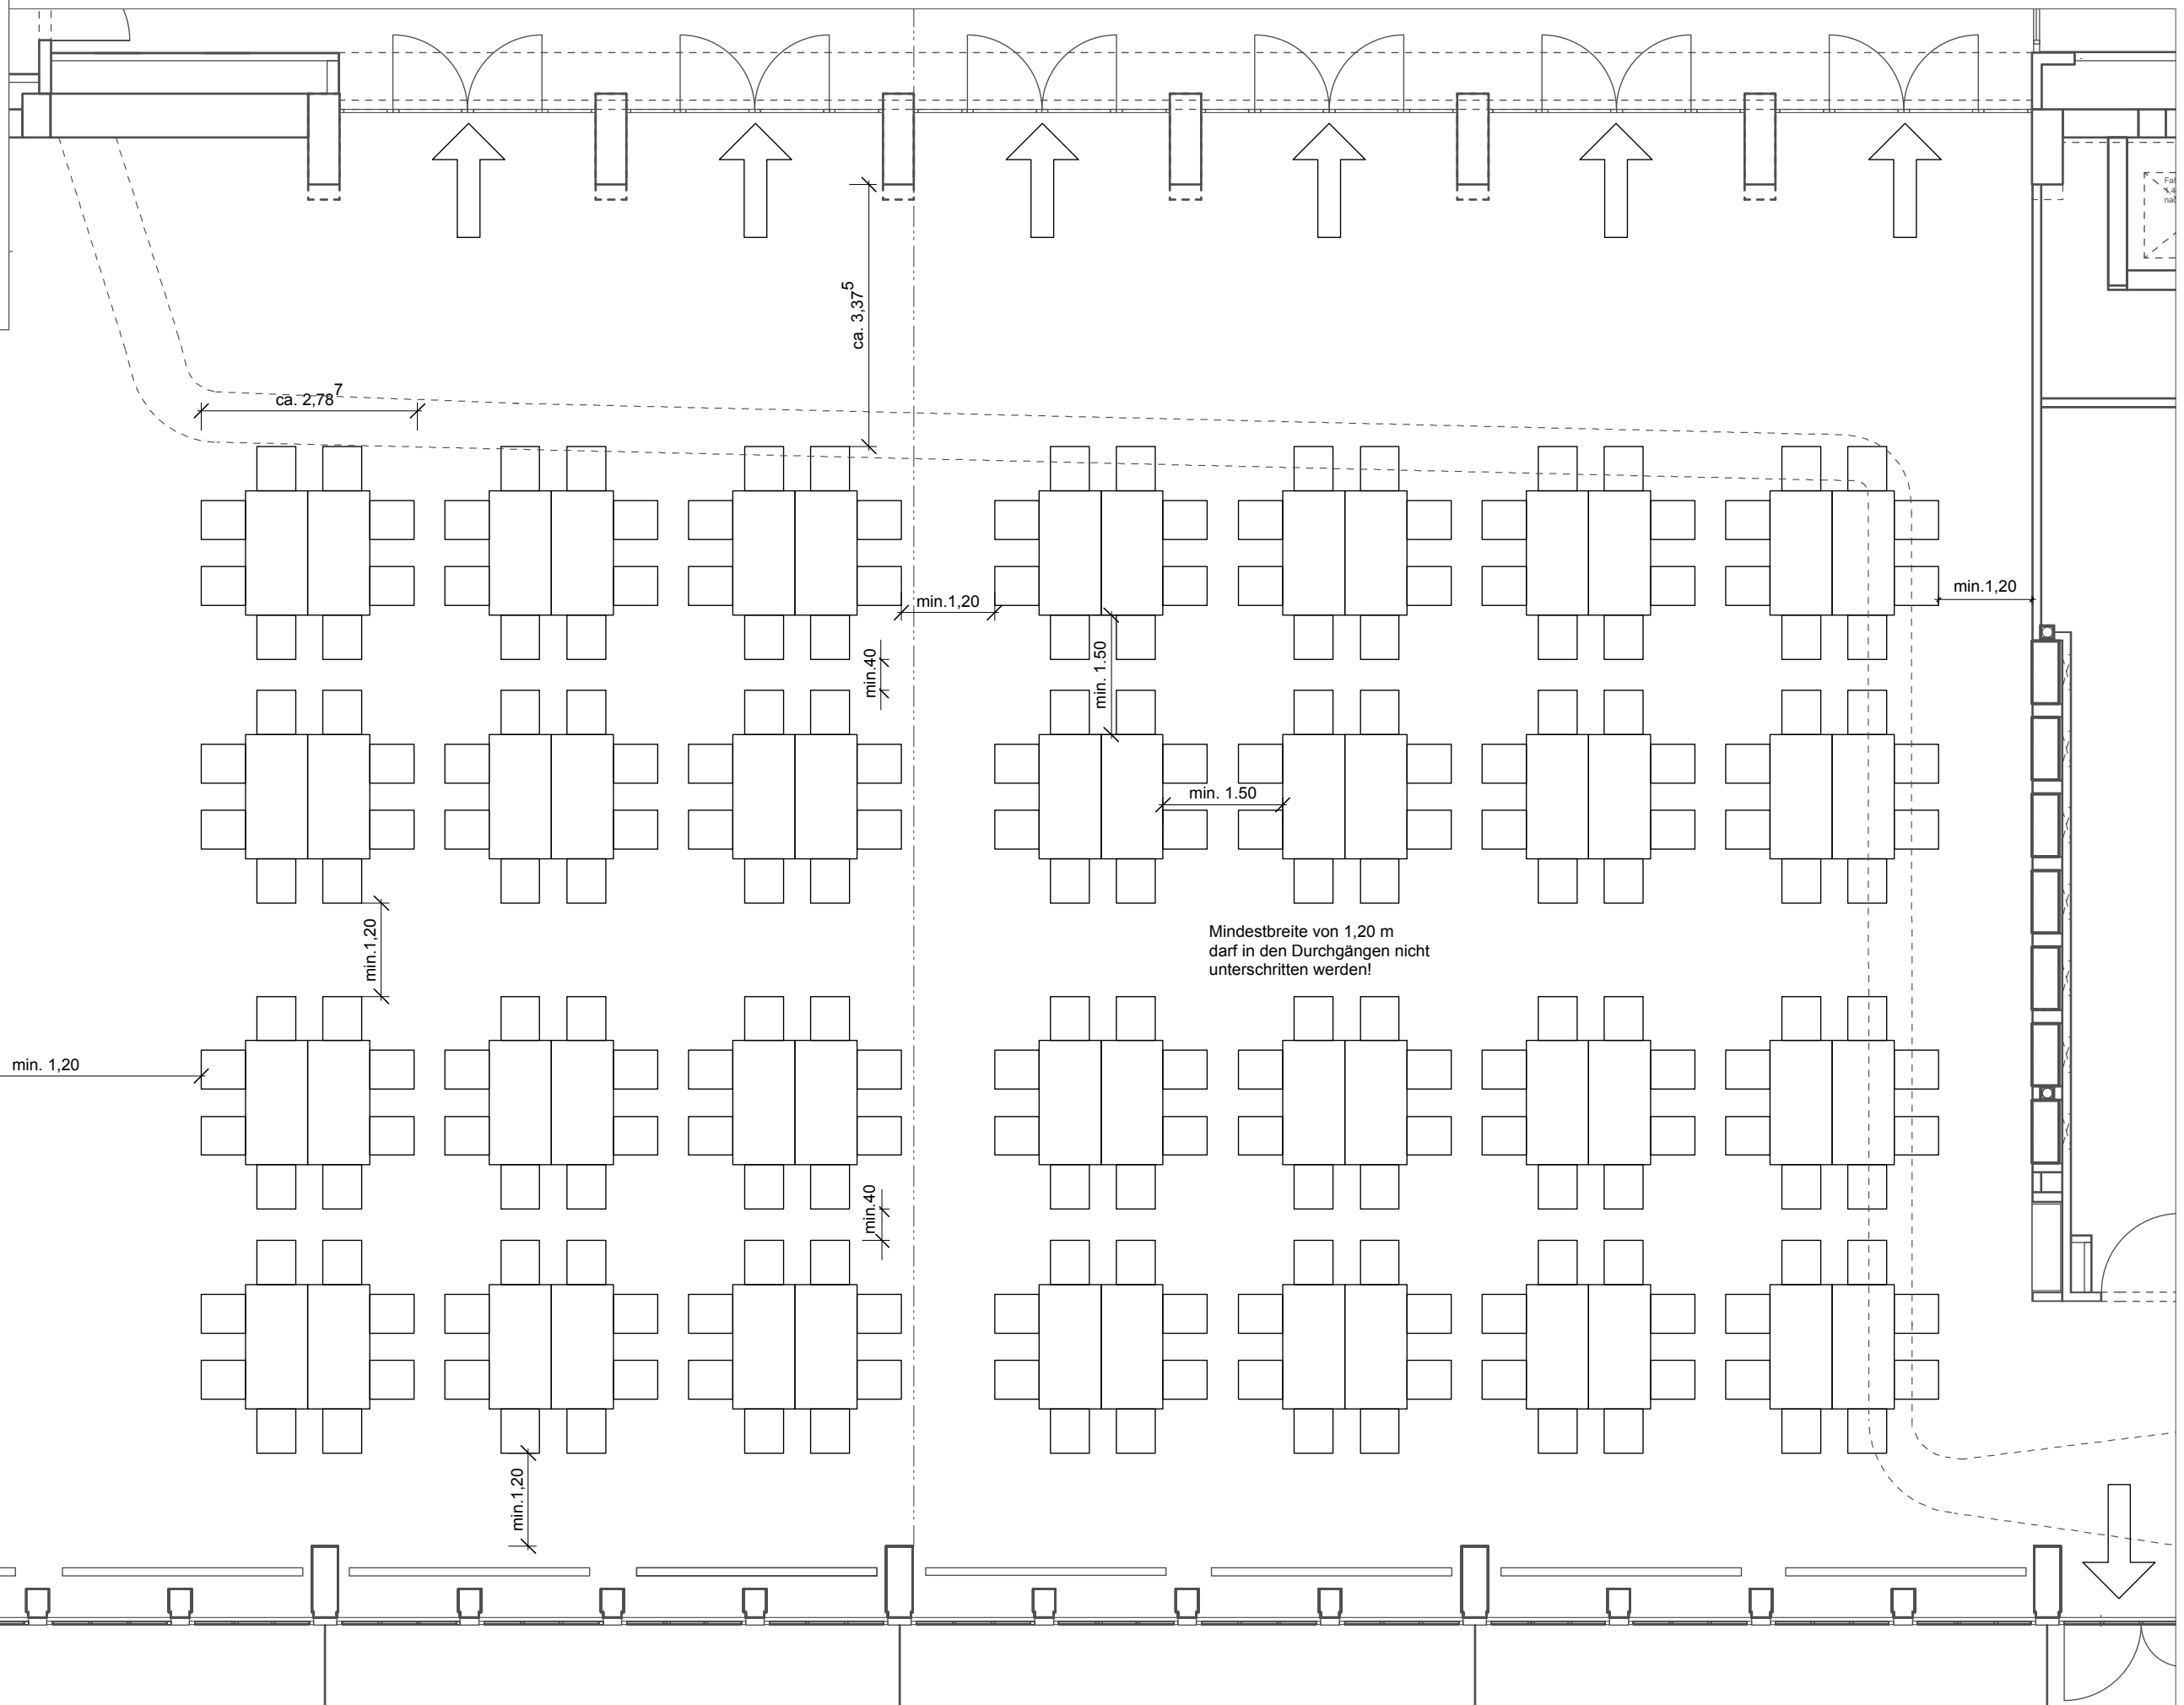

R 219- Großer Saal
550,9 m²

festliche Bestuhlung

Grundriss Ebene 02,
werk.um architekten, 16.01.2012

gez. soe

dena Modellsanierung
Haus der Begegnung
Bischof-Kaller-Strasse 3
D - 61462 Königstein im Taunus

festliche Bestuhlung
224 Sitzplätze

Mindestbreite von 1,20 m
darf in den Durchgängen nicht
unterschritten werden!